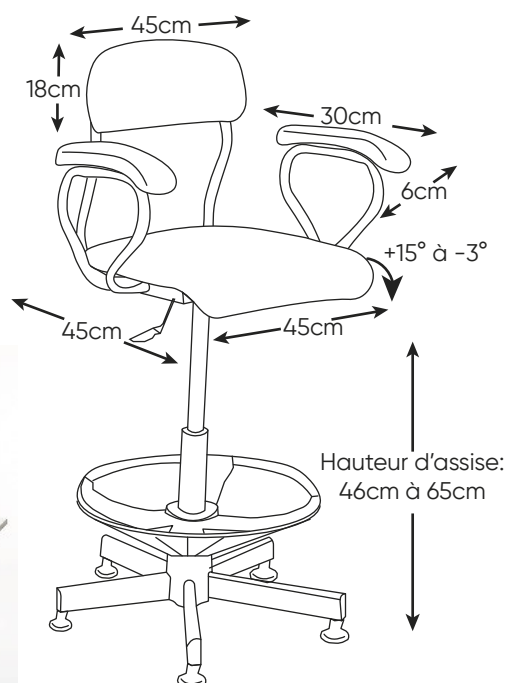

KOSY

Réglable par vérin

- ▶ Conçue pour les adultes qui ont besoin d'une assise confortable et ergonomique
- ▶ Dossier ergonomique qui laisse les omoplates libres et soutient les lombaires
- ▶ Deux versions : dynamique et classique

CARACTÉRISTIQUES

Deux modèles :

KOSY DYNAMIK'

Assise rotative dynamique type Herlift, inclinaison de +15° en avant à -3° à l'arrière.
Siège sur patins.

KOSY CLASSIK'

Assise rotative ergonomique fixe type Hergon : avant de l'assise inclinée à +15°.
Siège sur patins.

ACCESSOIRES INCLUS

- › Assise et dossier avec habillage en mousse recouvert de tissu
- › Repose pieds circulaire réglable en hauteur
- › Coloris du tissu skaï au choix : beige, noir, gris

OPTIONS

- Jeu de 5 roulettes pivotantes $\varnothing 6$ cm : disponible uniquement avec la Kosy Classik'
- Jeu de 2 accoudoirs fixes avec habillage en mousse fixe HR40 (classement non feu) recouvert de tissu skaï.
- Assise non rotative : blocage de la rotation du vérin